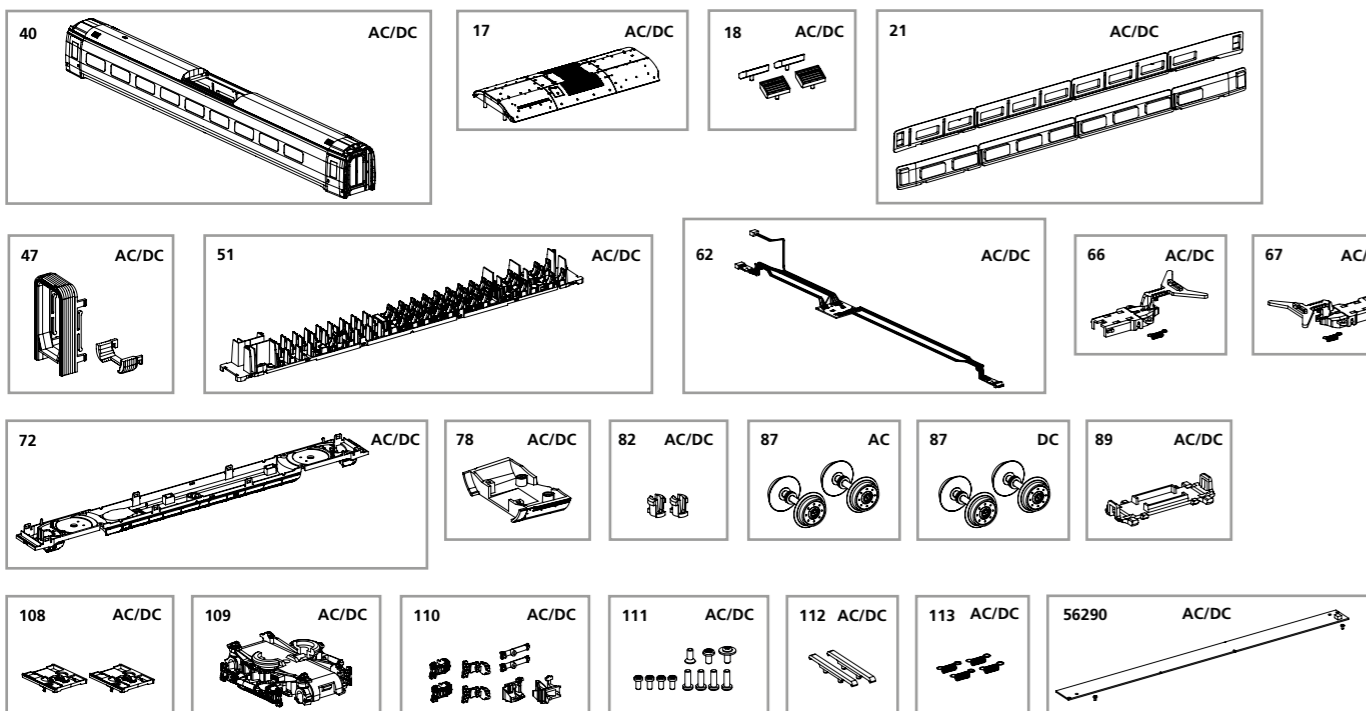

Bei Ersatzteilanforderung bitte immer die vollständige Ersatzteil-Nr. angeben • Please order the wanted spare part with the complete spare part item number.

Bezeichnung / Description	ET-Nr. / spare part N°	PG*
Gehäuse, komplett / Body, complete	58596C-40	13
Abdeckung Klimaanlage Wagen / Air condition cover middle car	51402-17	7
Dachlüfter (4 Stk.) / Ventilation roof (set of 4)	51402-18	8
Fenster Mittelwagen links-rechts / Window middle car left-right	58596C-21	10
Faltenbalg / Bellows	51400-47	7
Inneneinrichtung / Interior	58594A-51	8
Leiterplatte komplett / PCB complete	58596C-62	15
Kupplungshalter (Buchenseite) / Coupler (bush)	51402-66	7
Kupplungshalter (Steckerseite) / Coupler (plug)	51402-67	7
Rahmen / Frame	58596C-72	11
Schwensschürze Kupplung Tür / Chassis end engraving	51400-78	7
Haltepin Schwensschürze (2 Stück) / Pin-apron (2 pcs.)	51400-82	6
Abdeckung Laufdrehgestell hinten / Cover Bogie, rear	51400-89	7
Schürze (2 Stück) / Apron (2 pcs.)	58590B-108	7
Laufdrehgestell hinten / Bogie, rear	58590B-109	10
Kleinteile Laufdrehgestell vorn / Small parts Gear box, front	58590B-110	9
Schraubenset / Set of screws	58592-111	7
Kabelhalter (2 Stk.) / Cable holder (2 pcs.)	51400-112	5
Kupplungsfeder (4 Stk.) / Coupler-spring (set of 4)	51400-113	6

Bezeichnung / Description	ET-Nr. / spare part N°	PG*
ET aus unserem Standard-Programm / Spare parts standard range		
Beleuchtungsbausatz Mittelwagen / interior light kit middle car	56290	
nur für DC-Version / only for DC version		
Radsatz (2 Stk.) / Wheelset (set of 2)	51400-87	10
nur für AC-Version / only for AC version		
Radsatz (2 Stk.) / Wheelset (set of 2)	51401-87	10

*Preisgruppe *price category

Wichtige Informationen sind in der Verpackung und in der Anleitung enthalten.
Bitte bewahren Sie diese auf.

58596C Gleichstrom DC 0-12 V
58597C Wechselstrom AC 0-16 V

Rasthaken eindrücken
Push in snap-in hook /
Crochet encliquetable à enficher /
Duw de inklikhaak er in