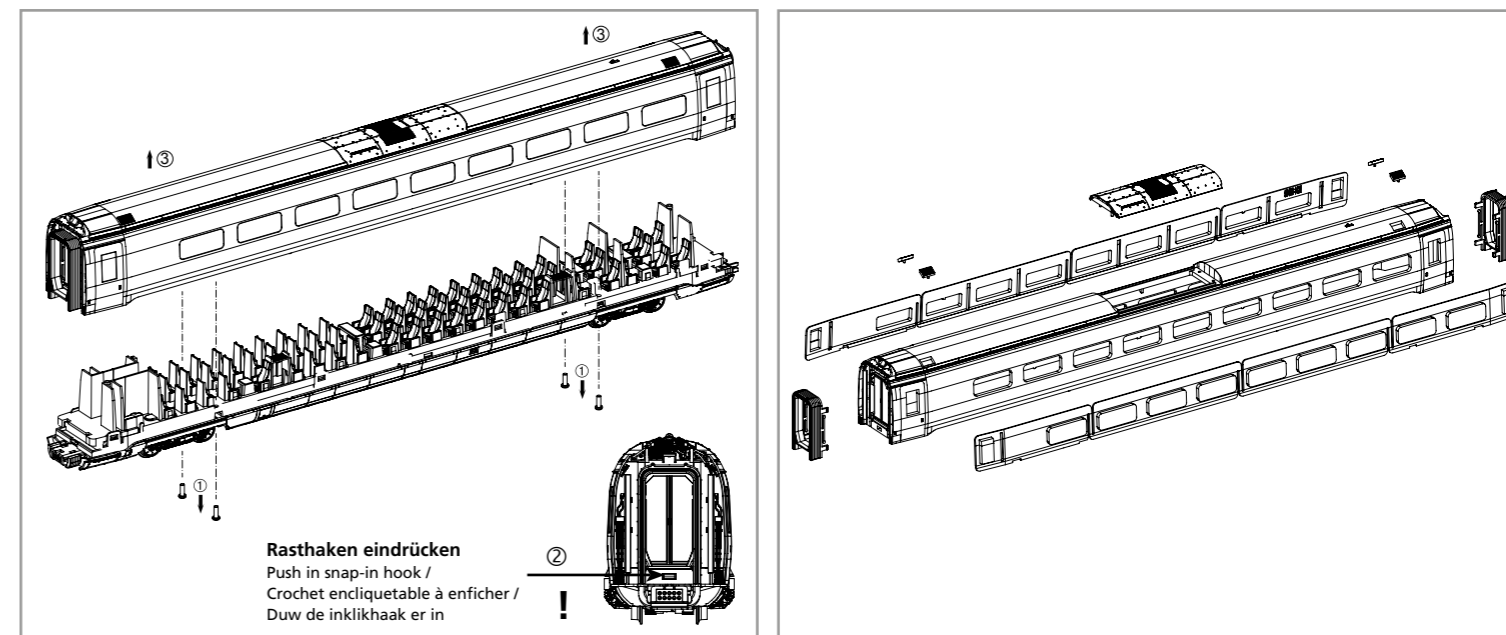

Bei Ersatzteilanforderung bitte immer die vollständige Ersatzteil-Nr. angeben • Please order the wanted spare part with the complete spare part item number.

Bezeichnung / Description	ET-Nr. / spare part N°	PG*
Gehäuse, komplett / Body, complete	58596C-40	13
Abdeckung Klimaanlage Wagen / Air condition cover middle car	51402-17	7
Dachlüfter (4 Stk.) / Ventilation roof (set of 4)	51402-18	8
Fenster Mittelwagen links-rechts / Window middle car left-right	58596C-21	10
Faltenbalg / Bellows	51400-47	7
Inneneinrichtung / Interior	58594A-51	8
Leiterplatte komplett / PCB complete	58596C-62	15
Kupplungshalter (Buchenseite) / Coupler (bush)	51402-66	7
Kupplungshalter (Steckerseite) / Coupler (plug)	51402-67	7
Rahmen / Frame	58596C-72	11
Schwensschürze Kupplung Tür / Chassis end engraving	51400-78	7
Haltepin Schwensschürze (2 Stück) / Pin-apron (2 pcs.)	51400-82	6
Abdeckung Laufdrehgestell hinten / Cover Bogie, rear	51400-89	7
Schürze (2 Stück) / Apron (2 pcs.)	58590B-108	7
Laufdrehgestell hinten / Bogie, rear	58590B-109	10
Kleinteile Laufdrehgestell vorn / Small parts Gear box, front	58590B-110	9
Schraubenset / Set of screws	58592-111	7
Kabelhalter (2 Stk.) / Cable holder (2 pcs.)	51400-112	5
Kupplungsfeder (4 Stk.) / Coupler-spring (set of 4)	51400-113	6

Bezeichnung / Description	ET-Nr. / spare part N°	PG*
ET aus unserem Standard-Programm / Spare parts standard range		
Beleuchtungsbausatz Mittelwagen / interior light kit middle car	56290	
nur für DC-Version / only for DC version		
Radsatz (2 Stk.) / Wheelset (set of 2)	51400-87	10
nur für AC-Version / only for AC version		
Radsatz (2 Stk.) / Wheelset (set of 2)	51401-87	10

*Preisgruppe *price category

Wichtige Informationen sind in der Verpackung und in der Anleitung enthalten.
Bitte bewahren Sie diese auf.

58596C Gleichstrom DC 0-12 V
58597C Wechselstrom AC 0-16 V

Rasthaken eindrücken
Push in snap-in hook /
Crochet encliquetable à enficher /
Duw de inklikhaak er in