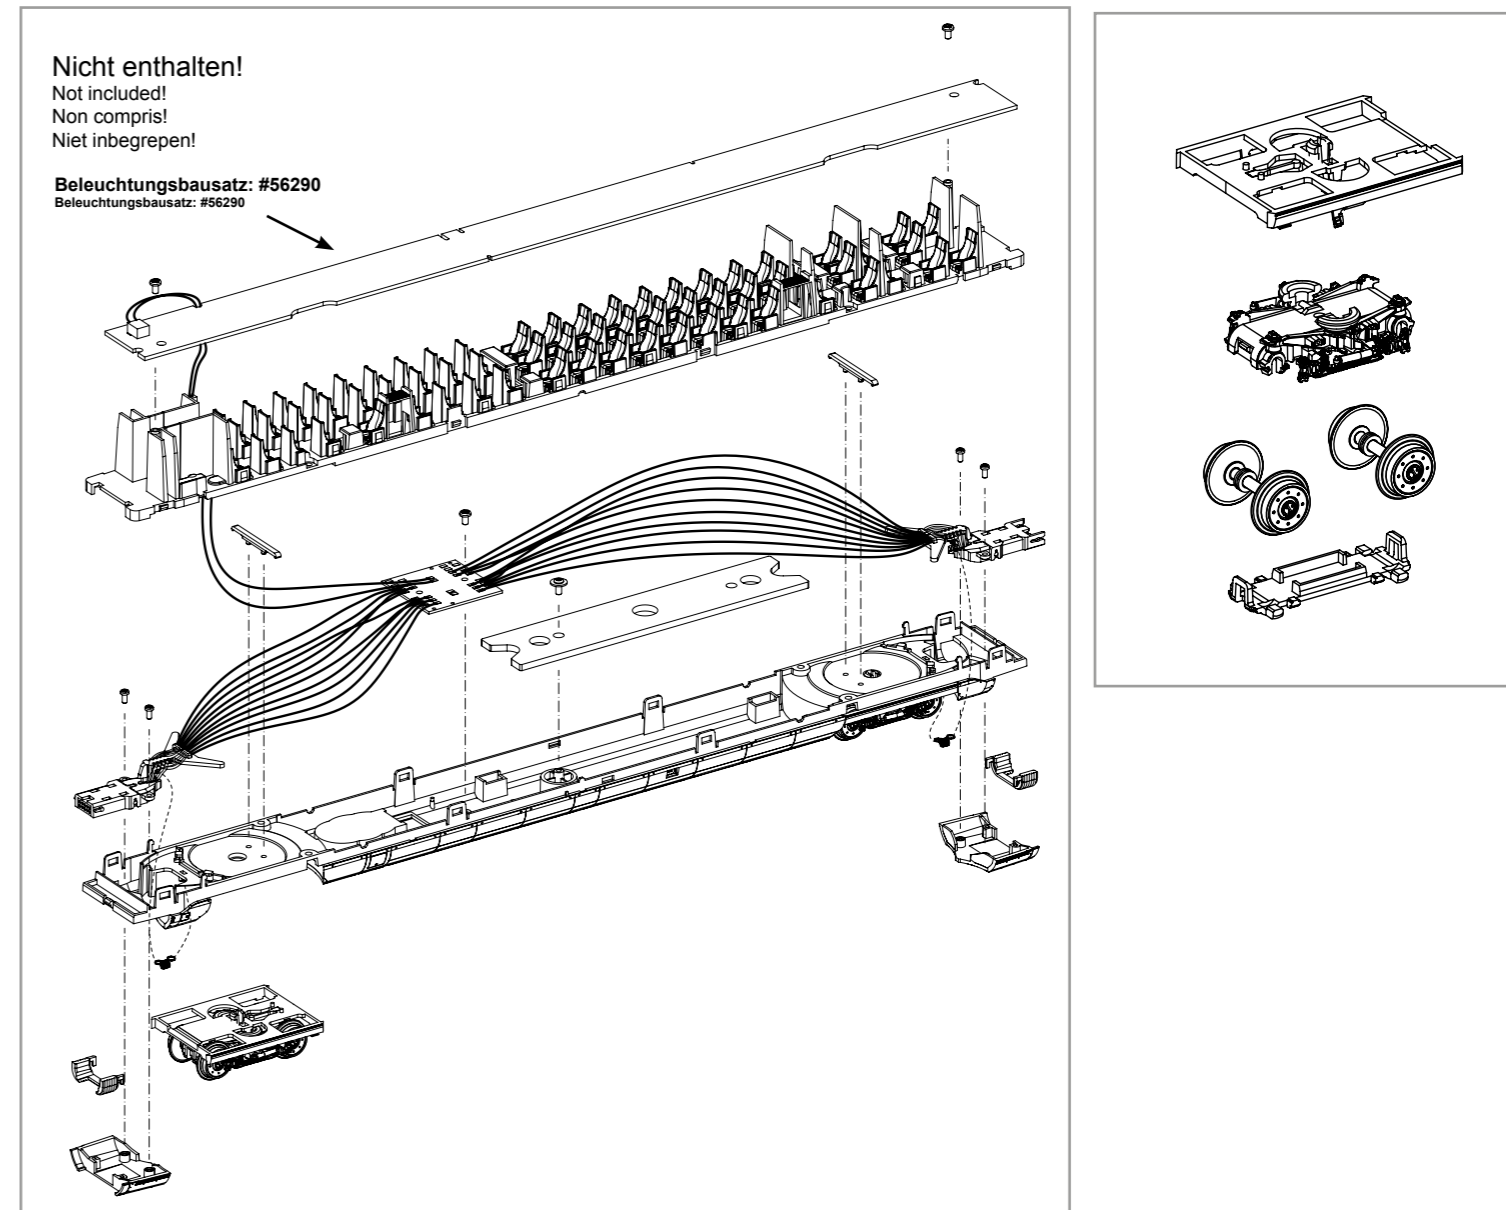

Bei Ersatzteilanforderung bitte immer die vollständige Ersatzteil-Nr. angeben • Please order the wanted spare part with the complete spare part item number.

Bezeichnung / Description	ET-Nr. / spare part N°	PG*
Gehäuse, komplett / Body, complete	58596C-40	13
Abdeckung Klimaanlage Wagen / Air condition cover middle car	51402-17	7
Dachlüfter (4 Stk.) / Ventilation roof (set of 4)	51402-18	8
Fenster Mittelwagen links-rechts / Window middle car left-right	58596C-21	10
Faltenbalg / Bellows	51400-47	7
Inneneinrichtung / Interior	58594A-51	8
Leiterplatte komplett / PCB complete	58596C-62	15
Kupplungshalter (Buchenseite) / Coupler (bush)	51402-66	7
Kupplungshalter (Steckerseite) / Coupler (plug)	51402-67	7
Rahmen / Frame	58596C-72	11
Schwensschürze Kupplung Tür / Chassis end engraving	51400-78	7
Haltepin Schwensschürze (2 Stück) / Pin-apron (2 pcs.)	51400-82	6
Abdeckung Laufdrehgestell hinten / Cover Bogie, rear	51400-89	7
Schürze (2 Stück) / Apron (2 pcs.)	58590B-108	7
Laufdrehgestell hinten / Bogie, rear	58590B-109	10
Kleinteile Laufdrehgestell vorn / Small parts Gear box, front	58590B-110	9
Schraubenset / Set of screws	58592-111	7
Kabelhalter (2 Stk.) / Cable holder (2 pcs.)	51400-112	5
Kupplungsfeder (4 Stk.) / Coupler-spring (set of 4)	51400-113	6

Bezeichnung / Description	ET-Nr. / spare part N°	PG*
ET aus unserem Standard-Programm / Spare parts standard range		
Beleuchtungsbausatz Mittelwagen / interior light kit middle car	56290	
nur für DC-Version / only for DC version		
Radsatz (2 Stk.) / Wheelset (set of 2)	51400-87	10
nur für AC-Version / only for AC version		
Radsatz (2 Stk.) / Wheelset (set of 2)	51401-87	10

*Preisgruppe *price category

Wichtige Informationen sind in der Verpackung und in der Anleitung enthalten.
Bitte bewahren Sie diese auf.

58596C Gleichstrom DC 0-12 V
58597C Wechselstrom AC 0-16 V

Rasthaken eindrücken
Push in snap-in hook /
Crochet encliquetable à enficher /
Duw de inklikhaak er in